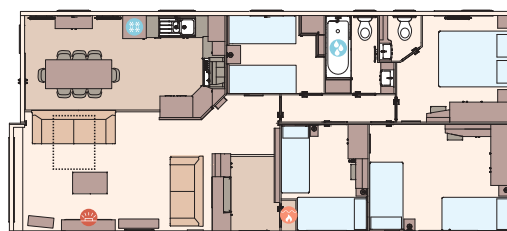

OPTIONAL EXTRAS

- ✓ Pull-out bed in lounge
- ✓ Alternative bedroom configurations (see layouts)

STANDARD

THE KIELDER EXCLUSIVE - 41FT X 20FT X 2 BEDROOM

THE KIELDER EXCLUSIVE - 42FT X 20FT X 3 BEDROOM

THE KIELDER EXCLUSIVE - 45FT X 20FT X 4 BEDROOM

KEY:

OPTIONAL

THE KIELDER EXCLUSIVE - 41FT X 20FT X 2 BEDROOM
DOUBLE BED OPTION

THE KIELDER EXCLUSIVE - 42FT X 20FT X 3 BEDROOM
DOUBLE BED OPTION

THE KIELDER EXCLUSIVE - 42FT X 20FT X 3 BEDROOM
DOUBLE EN SUITE OPTION