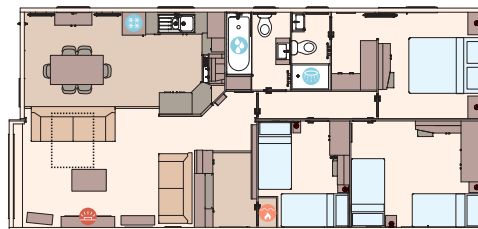

OPTIONAL EXTRAS

- ✓ Pull-out bed in lounge
- ✓ Alternative bedroom configurations (see layouts)

STANDARD

THE KIELDER EXCLUSIVE - 41FT X 20FT X 2 BEDROOM

THE KIELDER EXCLUSIVE - 42FT X 20FT X 3 BEDROOM

THE KIELDER EXCLUSIVE - 45FT X 20FT X 4 BEDROOM

KEY:

OPTIONAL

THE KIELDER EXCLUSIVE - 41FT X 20FT X 2 BEDROOM
DOUBLE BED OPTION

THE KIELDER EXCLUSIVE - 42FT X 20FT X 3 BEDROOM
DOUBLE BED OPTION

THE KIELDER EXCLUSIVE - 42FT X 20FT X 3 BEDROOM
DOUBLE EN SUITE OPTION