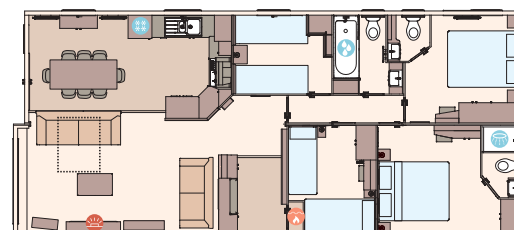

KEY:

OPTIONAL

THE KIELDER EXCLUSIVE - 41FT X 20FT X 2 BEDROOM
DOUBLE BED OPTION

THE KIELDER EXCLUSIVE - 42FT X 20FT X 3 BEDROOM
DOUBLE BED OPTION

THE KIELDER EXCLUSIVE - 42FT X 20FT X 3 BEDROOM
DOUBLE EN SUITE OPTION

THE KIELDER EXCLUSIVE - 45FT X 20FT X 4 BEDROOM
DOUBLE BED OPTION

THE KIELDER EXCLUSIVE - 45FT X 20FT X 4 BEDROOM
DOUBLE EN SUITE OPTION

For further information and to take an interactive virtual tour of The Kielder Exclusive, visit www.abiuk.co.uk