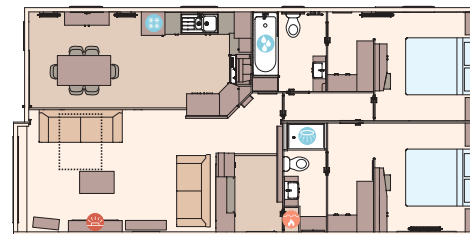

OPTIONAL EXTRAS

- ✓ Pull-out bed in lounge
- ✓ Alternative bedroom configurations (see layouts)

STANDARD

THE KIELDER EXCLUSIVE - 41FT X 20FT X 2 BEDROOM

THE KIELDER EXCLUSIVE - 42FT X 20FT X 3 BEDROOM

THE KIELDER EXCLUSIVE - 45FT X 20FT X 4 BEDROOM

KEY:

OPTIONAL

THE KIELDER EXCLUSIVE - 41FT X 20FT X 2 BEDROOM
DOUBLE BED OPTION

THE KIELDER EXCLUSIVE - 42FT X 20FT X 3 BEDROOM
DOUBLE BED OPTION

THE KIELDER EXCLUSIVE - 42FT X 20FT X 3 BEDROOM
DOUBLE EN SUITE OPTION