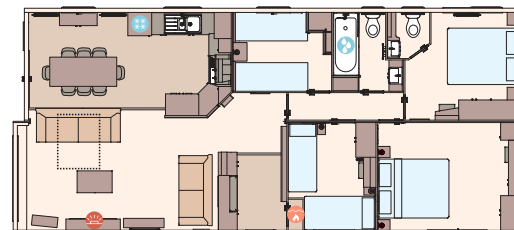

KEY:

OPTIONAL

THE KIELDER EXCLUSIVE - 41FT X 20FT X 2 BEDROOM
DOUBLE BED OPTION

THE KIELDER EXCLUSIVE - 42FT X 20FT X 3 BEDROOM
DOUBLE BED OPTION

THE KIELDER EXCLUSIVE - 42FT X 20FT X 3 BEDROOM
DOUBLE EN SUITE OPTION

THE KIELDER EXCLUSIVE - 45FT X 20FT X 4 BEDROOM
DOUBLE BED OPTION

THE KIELDER EXCLUSIVE - 45FT X 20FT X 4 BEDROOM
DOUBLE EN SUITE OPTION

For further information and to take an interactive virtual tour of The Kielder Exclusive, visit www.abiuk.co.uk