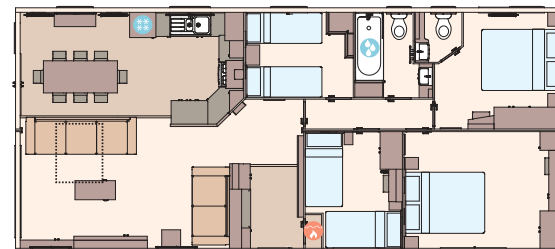

STANDARD

THE KIELDER - 40FT X 20FT X 2 BEDROOM

THE KIELDER - 41FT X 20FT X 3 BEDROOM

THE KIELDER - 44FT X 20FT X 4 BEDROOM

OPTIONAL

THE KIELDER - 40FT X 20FT X 2 BEDROOM DOUBLE BED OPTION

THE KIELDER - 41FT X 20FT X 3 BEDROOM DOUBLE BED OPTION

THE KIELDER - 41FT X 20FT X 3 BEDROOM DOUBLE EN SUITE OPTION

THE KIELDER - 44FT X 20FT X 4 BEDROOM DOUBLE BED OPTION

THE KIELDER - 44FT X 20FT X 4 BEDROOM DOUBLE EN SUITE OPTION

KEY: