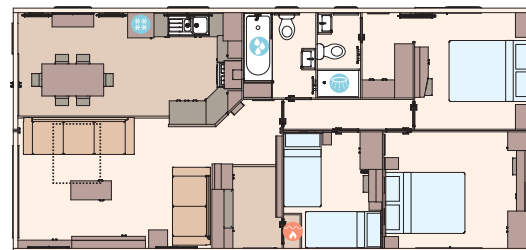

STANDARD

THE KIELDER - 40FT X 20FT X 2 BEDROOM

THE KIELDER - 41FT X 20FT X 3 BEDROOM

THE KIELDER - 44FT X 20FT X 4 BEDROOM

OPTIONAL

THE KIELDER - 40FT X 20FT X 2 BEDROOM DOUBLE BED OPTION

THE KIELDER - 41FT X 20FT X 3 BEDROOM DOUBLE BED OPTION

THE KIELDER - 41FT X 20FT X 3 BEDROOM DOUBLE EN SUITE OPTION

THE KIELDER - 44FT X 20FT X 4 BEDROOM DOUBLE BED OPTION

THE KIELDER - 44FT X 20FT X 4 BEDROOM DOUBLE EN SUITE OPTION

KEY: