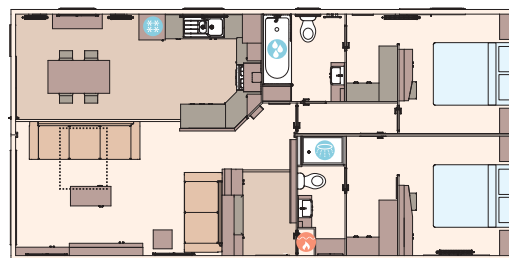

STANDARD

THE KIELDER - 40FT X 20FT X 2 BEDROOM

THE KIELDER - 41FT X 20FT X 3 BEDROOM

THE KIELDER - 44FT X 20FT X 4 BEDROOM

OPTIONAL

THE KIELDER - 40FT X 20FT X 2 BEDROOM DOUBLE BED OPTION

THE KIELDER - 41FT X 20FT X 3 BEDROOM DOUBLE BED OPTION

THE KIELDER - 41FT X 20FT X 3 BEDROOM DOUBLE EN SUITE OPTION

THE KIELDER - 44FT X 20FT X 4 BEDROOM DOUBLE BED OPTION

THE KIELDER - 44FT X 20FT X 4 BEDROOM DOUBLE EN SUITE OPTION

KEY: