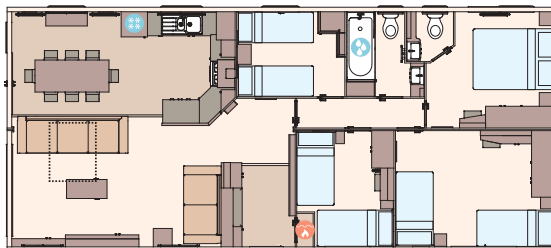

STANDARD

THE KIELDER - 40FT X 20FT X 2 BEDROOM

THE KIELDER - 41FT X 20FT X 3 BEDROOM

THE KIELDER - 44FT X 20FT X 4 BEDROOM

OPTIONAL

THE KIELDER - 40FT X 20FT X 2 BEDROOM DOUBLE BED OPTION

THE KIELDER - 41FT X 20FT X 3 BEDROOM DOUBLE BED OPTION

THE KIELDER - 41FT X 20FT X 3 BEDROOM DOUBLE EN SUITE OPTION

THE KIELDER - 44FT X 20FT X 4 BEDROOM DOUBLE BED OPTION

THE KIELDER - 44FT X 20FT X 4 BEDROOM DOUBLE EN SUITE OPTION

KEY: