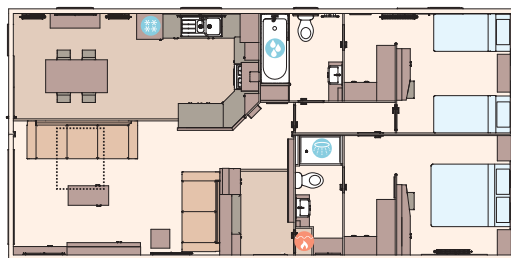

STANDARD

THE KIELDER - 40FT X 20FT X 2 BEDROOM

THE KIELDER - 41FT X 20FT X 3 BEDROOM

THE KIELDER - 44FT X 20FT X 4 BEDROOM

OPTIONAL

THE KIELDER - 40FT X 20FT X 2 BEDROOM DOUBLE BED OPTION

THE KIELDER - 41FT X 20FT X 3 BEDROOM DOUBLE BED OPTION