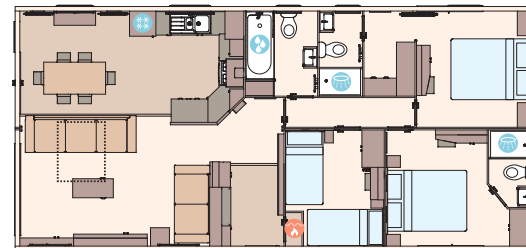

STANDARD

THE KIELDER - 40FT X 20FT X 2 BEDROOM

THE KIELDER - 41FT X 20FT X 3 BEDROOM

THE KIELDER - 44FT X 20FT X 4 BEDROOM

OPTIONAL

THE KIELDER - 40FT X 20FT X 2 BEDROOM DOUBLE BED OPTION

THE KIELDER - 41FT X 20FT X 3 BEDROOM DOUBLE BED OPTION

THE KIELDER - 41FT X 20FT X 3 BEDROOM DOUBLE EN SUITE OPTION

THE KIELDER - 44FT X 20FT X 4 BEDROOM DOUBLE BED OPTION

THE KIELDER - 44FT X 20FT X 4 BEDROOM DOUBLE EN SUITE OPTION

KEY: