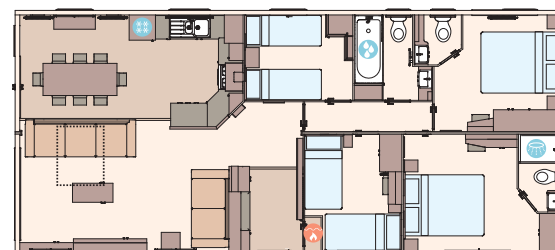

STANDARD

THE KIELDER - 40FT X 20FT X 2 BEDROOM

THE KIELDER - 41FT X 20FT X 3 BEDROOM

THE KIELDER - 44FT X 20FT X 4 BEDROOM

OPTIONAL

THE KIELDER - 40FT X 20FT X 2 BEDROOM DOUBLE BED OPTION

THE KIELDER - 41FT X 20FT X 3 BEDROOM DOUBLE BED OPTION

THE KIELDER - 41FT X 20FT X 3 BEDROOM DOUBLE EN SUITE OPTION

THE KIELDER - 44FT X 20FT X 4 BEDROOM DOUBLE BED OPTION

THE KIELDER - 44FT X 20FT X 4 BEDROOM DOUBLE EN SUITE OPTION

KEY: