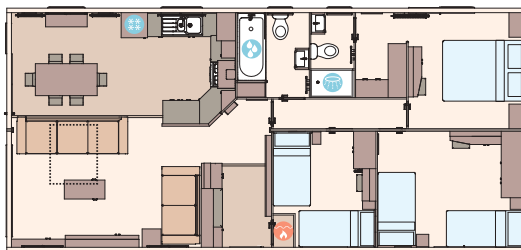

STANDARD

THE KIELDER - 40FT X 20FT X 2 BEDROOM

THE KIELDER - 41FT X 20FT X 3 BEDROOM

THE KIELDER - 44FT X 20FT X 4 BEDROOM

OPTIONAL

THE KIELDER - 40FT X 20FT X 2 BEDROOM DOUBLE BED OPTION

THE KIELDER - 41FT X 20FT X 3 BEDROOM DOUBLE BED OPTION